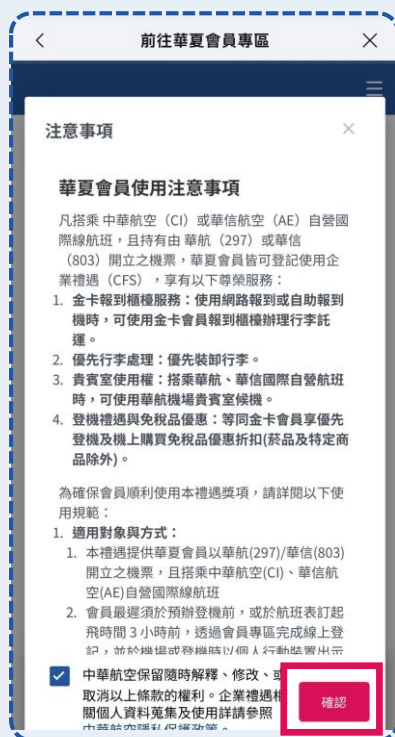

搭乘後即可獲得華夏會員之
飛行哩程，不影響個人權益

差旅人企業禮遇操作說明

綁定【企業禮遇憑證】 (如已獲得公司轉讓的企業禮遇，尚未綁定)

App首頁 > 【會員】

【前往華夏會員】

我的行程 > 訂位紀錄

按【綁定CFS】

注意事項請按【確認】

綁定成功

使用電腦查看 / 綁定【企業禮遇憑證】

電腦版華航官網 >>

登入個人會員專區 >>

我的行程 >>

訂位紀錄

CHINA AIRLINES 會籍總覽 個人帳戶 服務申請 哩程運用 輕旅行 我的行程 繁體中文

您好 TEST TEST
Dynasty FZ0005905 有效期至 9999-12-31 哩程總數 93,999
輕旅行進度 00000000